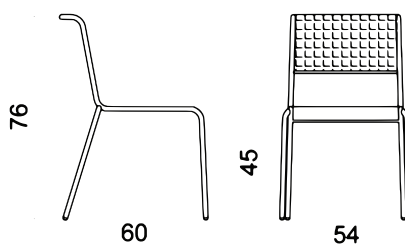

Struttura__ Frame

01

02

03

04

05

06

07

08

09

10

11

Corten