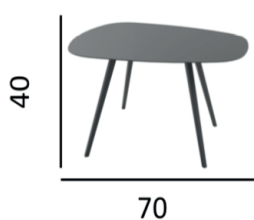

ZEN

Tavolo verniciato con polvere epossidica adatto per interno ed esterno.

Table with thermosetting epoxy powder coating for indoor and outdoor use.

Struttura__Frame

01

02

03

04