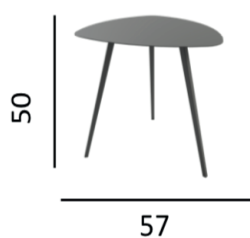

ZEN

Tavolo verniciato con polvere epossidica adatto per interno ed esterno.

Table with thermosetting epoxy powder coating for indoor and outdoor use.

Struttura__Frame

01

02

03

04