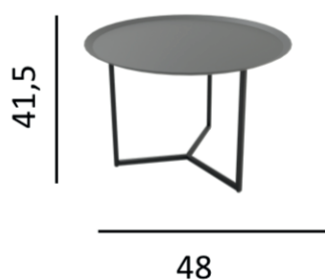

TEA

Tavolo verniciato con polvere epossidica adatto per interno ed esterno.

Table with thermosetting epoxy powder coating for indoor and outdoor use.

Struttura__Frame

01

02

03

04