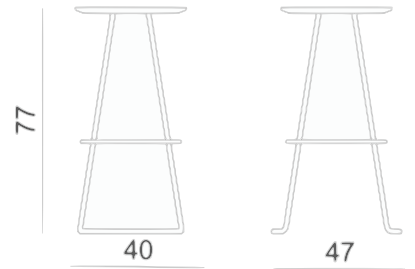

STOPPER

Sgabello in tondino di acciaio con struttura cromata o verniciata e sedile in multistrati di faggio o imbottito.

Stool made in round steel, painted or chrome structure, seat in beech plywood or upholstered.

Struttura__ Frame

01

02

03

04

05

06

07