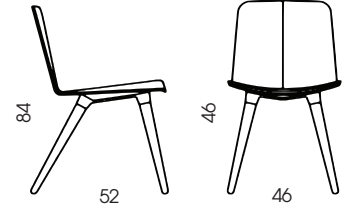

## STEP STRINGS

Sedia in corda con struttura della seduta in acciaio verniciato e basamento 4 gambe in legno con fissaggio gambe in alluminio.

La seduta strings nasce dall'unione del basamento 4 gambe in varie essenze di legno e seduta in corde di poliestere con una finitura in cotone che esprime calore e comfort in qualsiasi tipo di arredo.

String chair with seat structure made in painted steel and 4 wooden legs base with aluminium fixing. The concept of the chair was born from the idea of recreating the warmth and comfort of the fabric with the use of strings with a cotton finish.

### Struttura\_\_ Frame

01

02

03

04

05

06

07