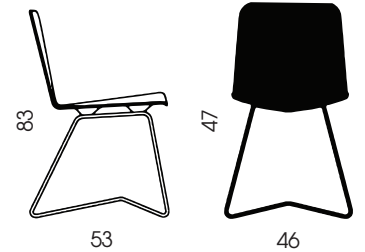

STEP STRINGS SLED

Sedia in corda con struttura della seduta in acciaio verniciato e slitta.

La seduta strings nasce dall'unione del basamento 4 gambe in varie essenze di legno e seduta in corde di poliestere con una finitura in cotone che esprime calore e comfort in qualsiasi tipo di arredo.

String chair with seat structure made in painted steel and 4 wooden legs base with sled.

The concept of the chair was born from the idea of recreating the warmth and comfort of the fabric with the use of strings with a cotton finish.