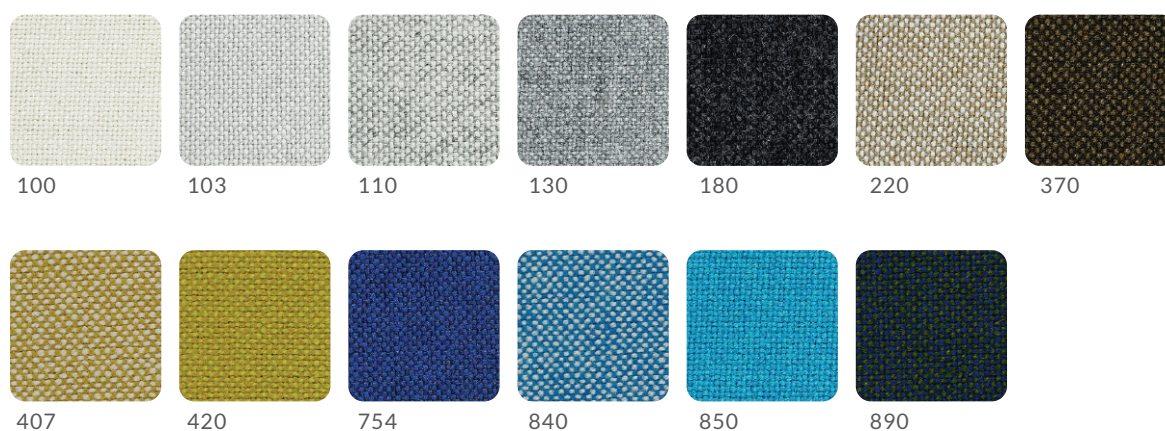

Hallingdal