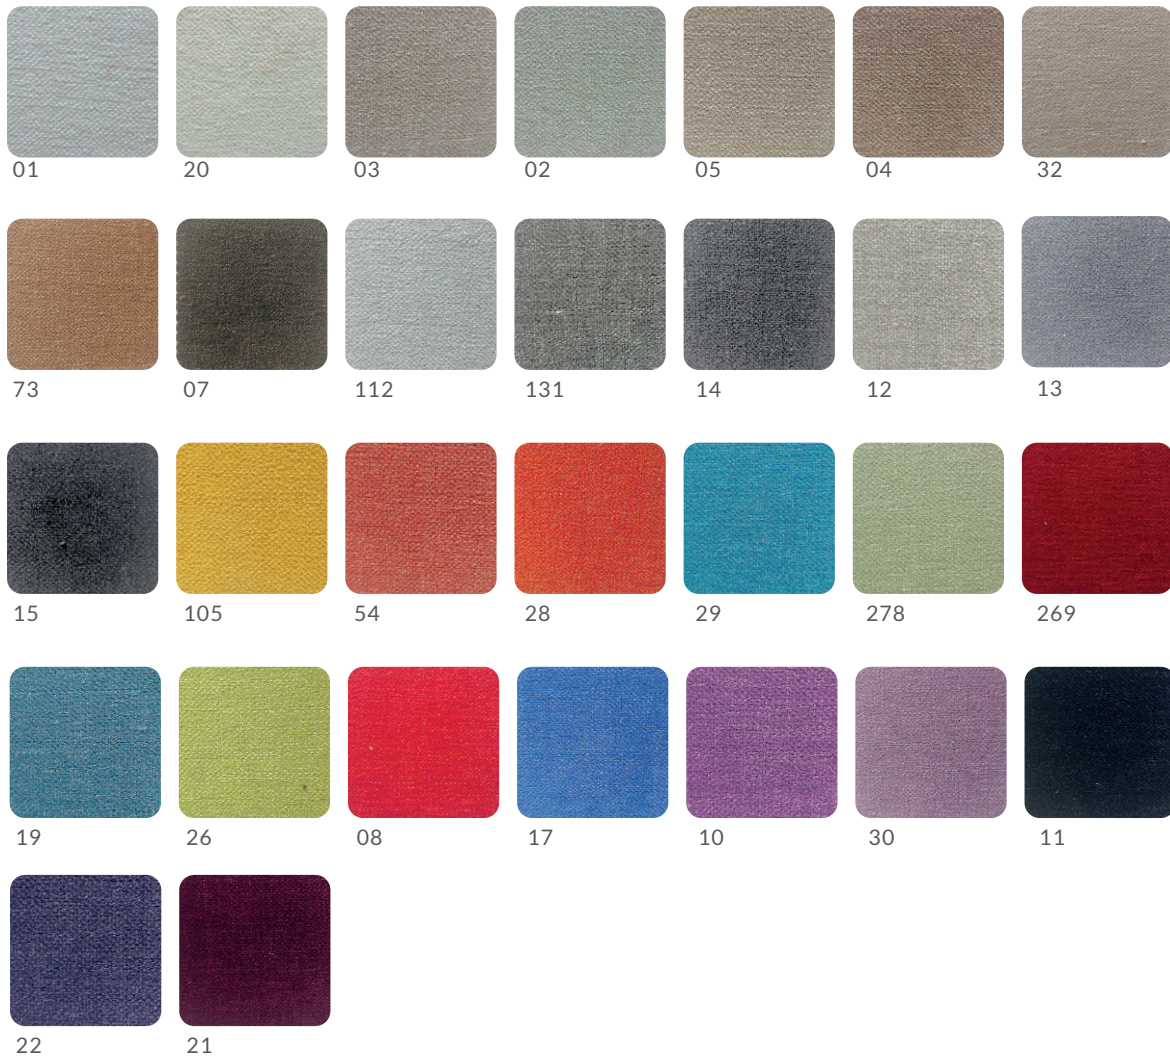

Stratos Aquaclean TPA_ *Fire retardant cat. A*