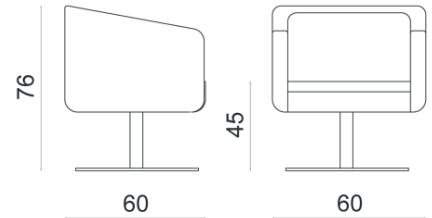

## ROLL BASE QUADRA/SQUARE BASE

Seduta imbottita disponibile nella versione con base fissa girevole quadra, base fissa girevole ovoidale nelle finiture cromo lucido, cromo satinato o verniciato.  
Disponibile anche nella versione fissa girevole 4 razze, fissa girevole 5 razze su ruote nelle finiture cromo lucido e verniciato.

### Struttura\_\_Frame

01

02

03

04

05

06

07