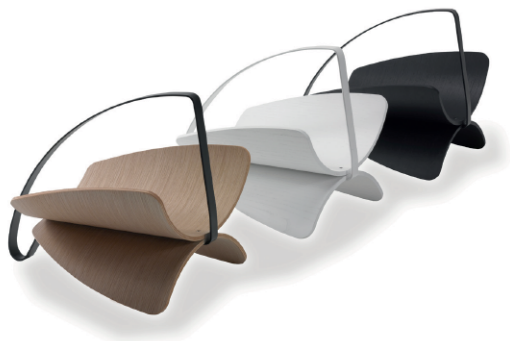

## PROP

Portariviste in multistrati con diverse possibilità di finiture. Struttura in acciaio verniciato

Magazine-holder made in plywood with painted steel frame.