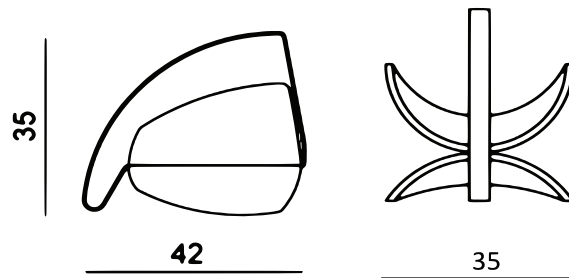

PROP CEMENT

Portariviste in multistrati con diverse possibilità di finiture. Struttura in acciaio verniciato

Magazine-holder made in plywood with painted steel frame.

Struttura__ Frame

01

02

03

04