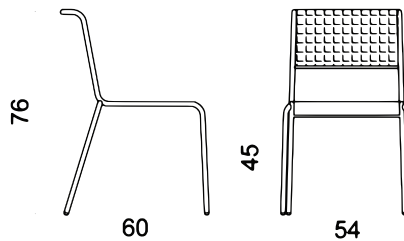

Struttura__ Frame

01

02

03

04

05

06

07

08

09

10

11

Corten

Satin

Cromato lucido crl
Chrome steel crl