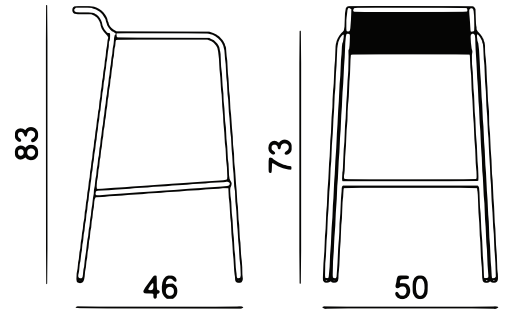

NASSA STRINGS STOOL

Sgabello incordato a mano dotato di una struttura in acciaio verniciato previo trattamento cataforesi.

Realizzata totalmente in Italia grazie alle mani di abili artigiani.

La lavorazione della cordatura è realizzata solamente a mano grazie alla lunga esperienza e manualità di abili artigiani. Ogni dettaglio è particolarmente curato garantendo una lavorazione corretta e priva di difetti. Tutti gli articoli sono controllati minuziosamente dagli addetti al controllo qualità prima della spedizione garantendo lo standard qualitativo SAGAX.

Stool with strings, steel frame, painted after a treatment against rust.

Made totally in Italy by the hands of skilled craftsmen.

The working of the stringing is made only by hand thanks to the long experience and manuality of skilled craftsmen. Each detail has been particularly cared by ensuring a free of defects and correct working. All items are checked carefully by quality control experts before shipment ensuring the SAGAX quality standard.