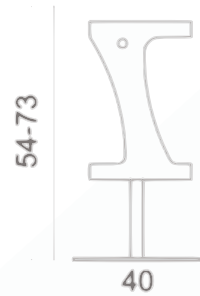

## LOG

Sgabello in multistrati con diverse finiture.  
Disponibile nella versione girevole con e senza  
alzata a gas, base in acciaio inox.

Multilayer swivel stool available in various finishes,  
with or without gas lift with stainless steel base.

### Struttura\_\_Frame

01

02

03

04

05

06

07