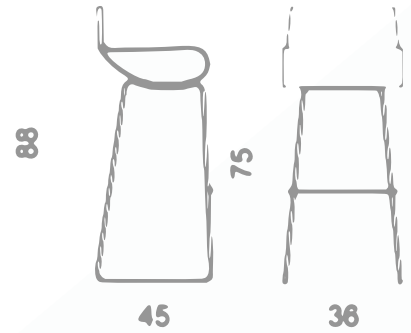

GENN 4 GAMBE/4 LEGS

Sgabello in multistrati varie finiture, struttura in acciaio cromato, cromo satinato, verniciato, cor-ten.

Plywood stool in different finishes, chromed steel, satin chrome, painted, cor-ten frame.

Struttura__Frame

01

02

03

04

05

06

07