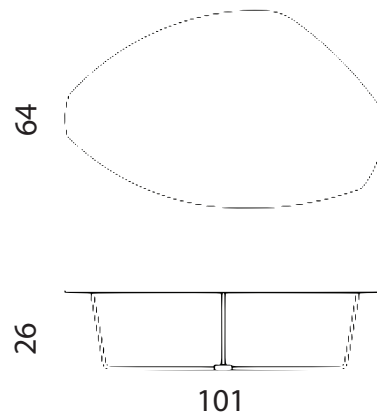

## DOPP

Tavolo con struttura in acciaio verniciato, cromato o cromo satinato.  
Piano in HPL disponibile in due diverse colorazioni, anche smontabile.

Table available with painted frame, satin chrome frame or chrome frame. HPL table top available in two different versions, also dismountable.

### Struttura\_\_Frame

01

02

03

04

05

06

07