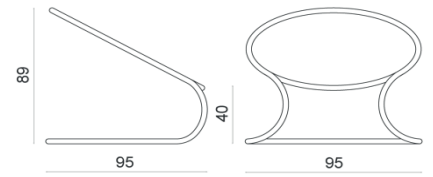

Seduta per uso esterno con struttura in acciaio verniciato previo trattamento cataforesi, disponibile anche con struttura in acciaio inox spazzolato. Rivestimento in tessuto speciale per esterni di varie tonalità.

Outdoor seat with painted steel frame with a treatment against rust also available with stainless steel frame. Upholstery made with special outdoor fabrics in different colours.