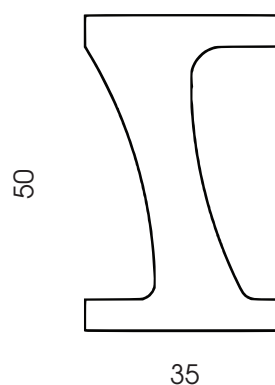

## CLIP

Sgabello fisso impilabile in multistrati disponibile in varie finiture, sedile rivestito in feltro, interno disponibile in diverse colorazioni.

Fixed stacking plywood stool available in various finishings, felt seat and also bottom inside in different colours.

### FONDO CONTENITORE/INNER PART

L03

L04

L05