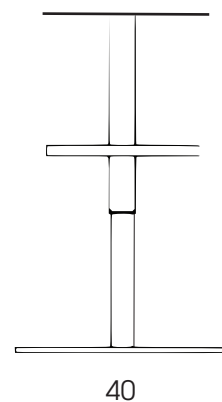

CEPPO

Sgabello in werzalit, struttura in acciaio cromato, cromo satinato o verniciato.

Werzalit stool available with chromed steel structure, satin chrome or painted structure.

Struttura__Frame

Cromato lucido crl

Cromato satinato crs

01

02

03

04

05

06
Di serie Series

07