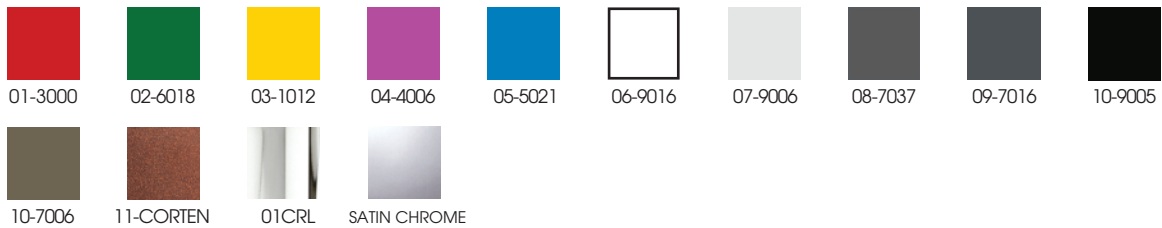

STRUTTURE/FRAME