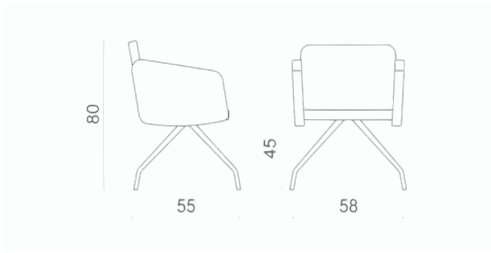

## KOF

4 GAMBE ACCIAIO  
4 STEEL LEGS

Seduta imbottita disponibile nella versione con base fissa girevole quadra, nella finiture cromo lucido e verniciato. Disponibile anche nella versione fissa 4 razze cromo lucido, fissa girevole 5 razze cromo lucido e verniciato, 4 gambe in legno.