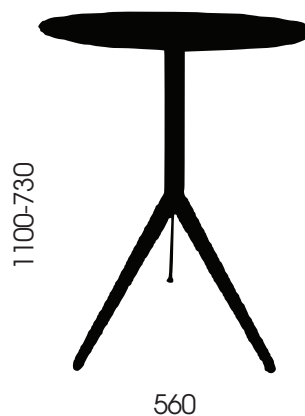

SAGAX

TREFOLO

Base tavolo senza piano, composta da colonna a sezione circolare con tre piedi in acciaio verniciato.

Table base without top composed by round section column with three feet in painted steel.

H 1100 Base \varnothing 560 mm, H 730 Base \varnothing 560 mm

STRUTTURE/FRAME

01-3000

02-6018

03-1012

04-4006

05-5021

06-9016