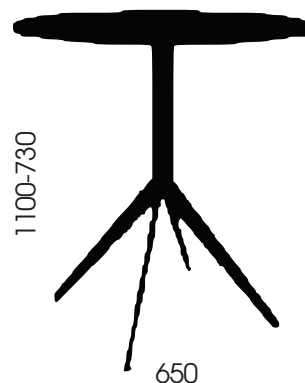

SAGAX

TREFOLO

Base tavolo senza piano, composta da colonna a sezione circolare con tre piedi in acciaio verniciato.

Table base without top composed by round section column with three feet in painted steel.

H 1100 Base \varnothing 650 mm, H 730 Base \varnothing 650 mm

STRUTTURE/FRAME

01-3000

02-6018

03-1012

04-4006

05-5021

06-9016