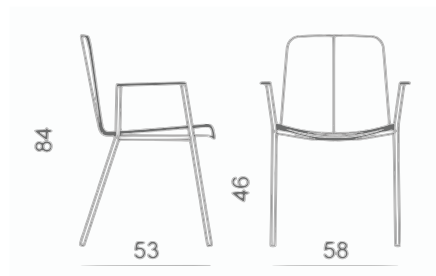

SAGAX

STEP

4 GAMBE ACCIAIO
CON BRACCIOLI
4 STEEL LEGS W/ARMRESTS

Sedia in multistrati o imbottita disponibile in diverse strutture: - Quattro gambe in legno con fissaggio gambe in alluminio - Telaio quattro gambe impilabile in acciaio cromato, cromo satinato, verniciato con e senza braccioli - Basamento 4 razze in acciaio cromato o verniciato, fisso girevole o pompa a gas con e senza ruote - Basamento 5 razze in alluminio con pompa a gas e ruote.

Plywood or padded chair available in various versions: Four wooden legs with aluminium fixing; Four-leg stacking chair available with steel chrome, satin chrome or painted steel frame with or without armrests; Four star base in polished chrome or painted, fixed swivel or gas lift with or without castors; Five star base in aluminium, gas lift with castors..