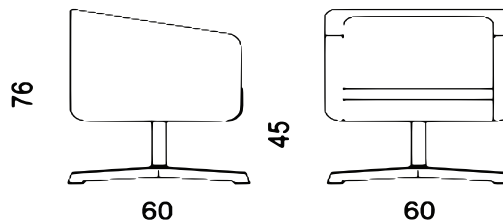

SAGAX

ROLL

Design Nicola Cacco

Seduta imbottita disponibile nella versione con base fissa girevole quadra, base fissa girevole ovoidale nelle finiture cromo lucido, cromo satinato, verniciato. Disponibile anche nella versione fissa girevole 4 razze, fissa girevole 5 razze su ruote nelle finiture cromo lucido e verniciato.