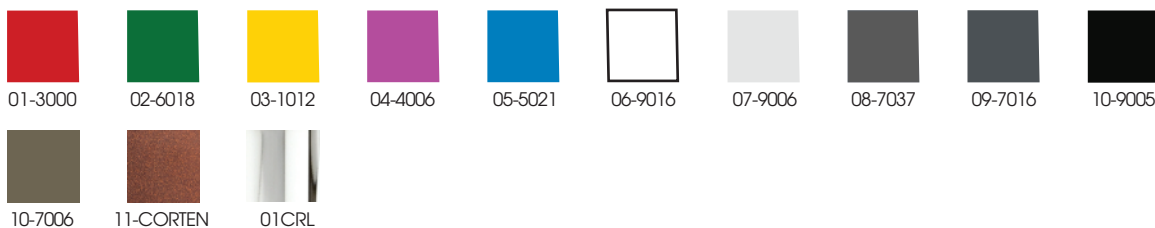

STRUTTURE/FRAME