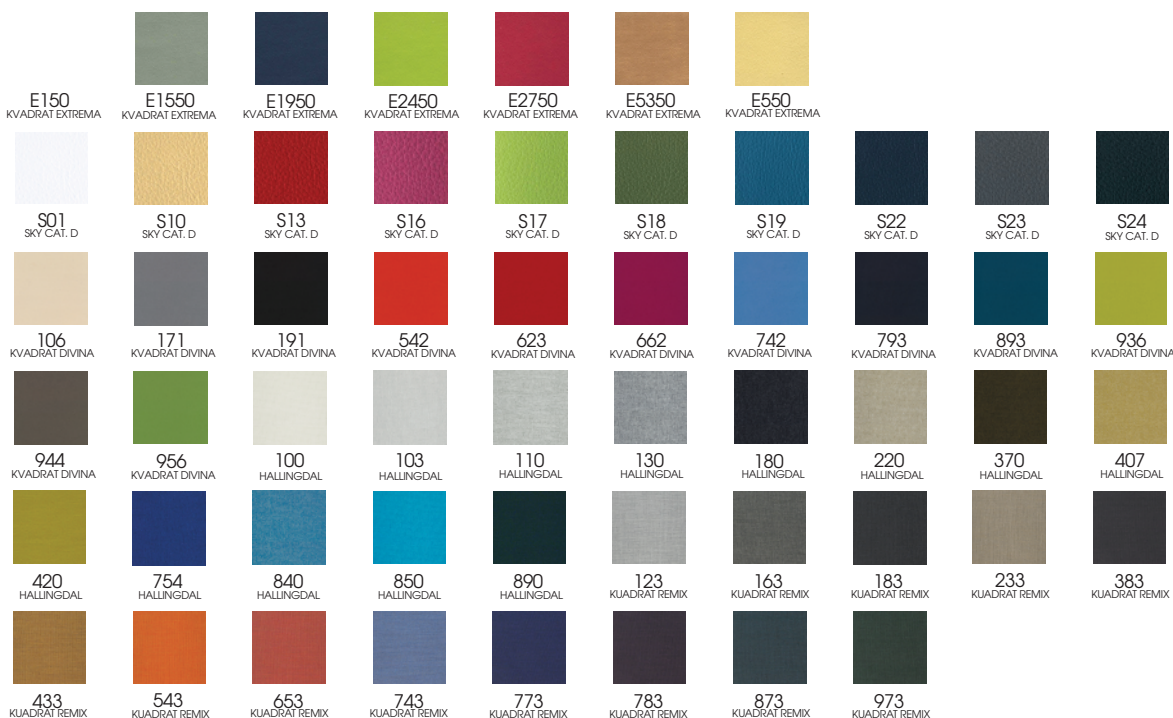

FINITURE/FABRICS

Sagax SRL

35010 Loreggia (PD) - Via del Santo - 049 9303170

www.sagax.it - info@sagax.it - MADE IN ITALY