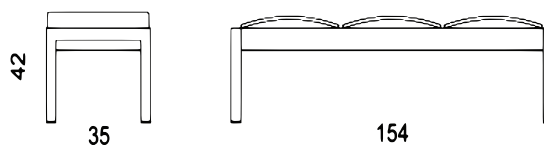

SAGAX

ONDA

3 POSTI
3 PLACES

Panca in multistrati varie finiture, struttura in acciaio inox satinato, acciaio verniciato, tre posti, due posti con tavolo centrale, anche imbottita. Tavolo in multistrati varie finiture, struttura in acciaio inox satinato, acciaio verniciato.

Multilayer bench available in various finishes, stainless satin or painted steel: three seats, two seats with central table, also padded. Multilayer table available in various finishes, satin stainless steel or painted frame.