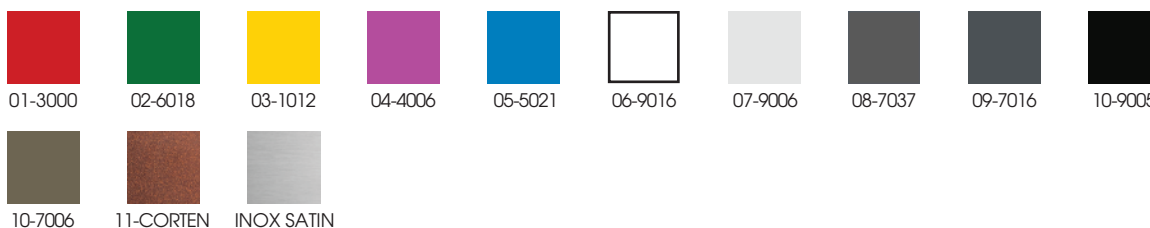

STRUTTURE/FRAME