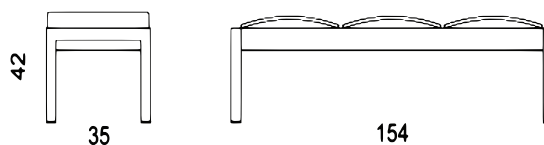

SAGAX

ONDA

3 POSTI IMBOTTITA
3 PLACES UPHOLSTERED

Panca in multistrati varie finiture, struttura in acciaio inox satinato, acciaio verniciato, tre posti, due posti con tavolo centrale, anche imbottita. Tavolo in multistrati varie finiture, struttura in acciaio inox satinato, acciaio verniciato.

Multilayer bench available in various finishes, stainless satin or painted steel: three seats, two seats with central table, also padded. Multilayer table available in various finishes, satin stainless steel or painted frame.