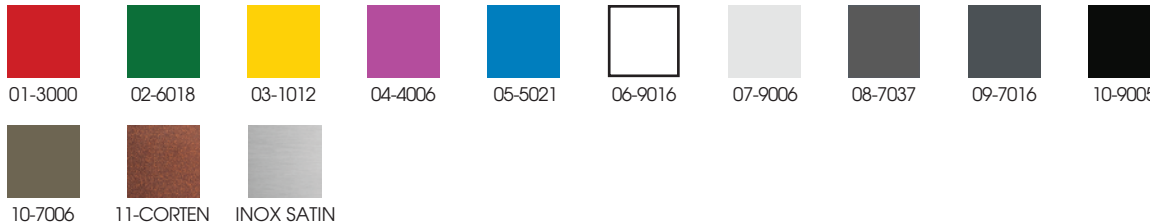

STRUTTURE/FRAME