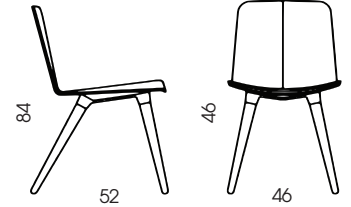

STEP STRINGS

Sedia in corda con struttura della seduta in acciaio verniciato e basamento 4 gambe in legno con fissaggio gambe in alluminio.

La seduta strings nasce dall'unione del basamento 4 gambe in varie essenze di legno e seduta in corde di poliestere con una finitura in cotone che esprime calore e comfort in qualsiasi tipo di arredo.

String chair with seat structure made in painted steel and 4 wooden legs base with aluminium fixing. The concept of the chair was born from the idea of recreating the warmth and comfort of the fabric with the use of strings with a cotton finish.

Struttura__ Frame

01

02

03

04

05

06

07