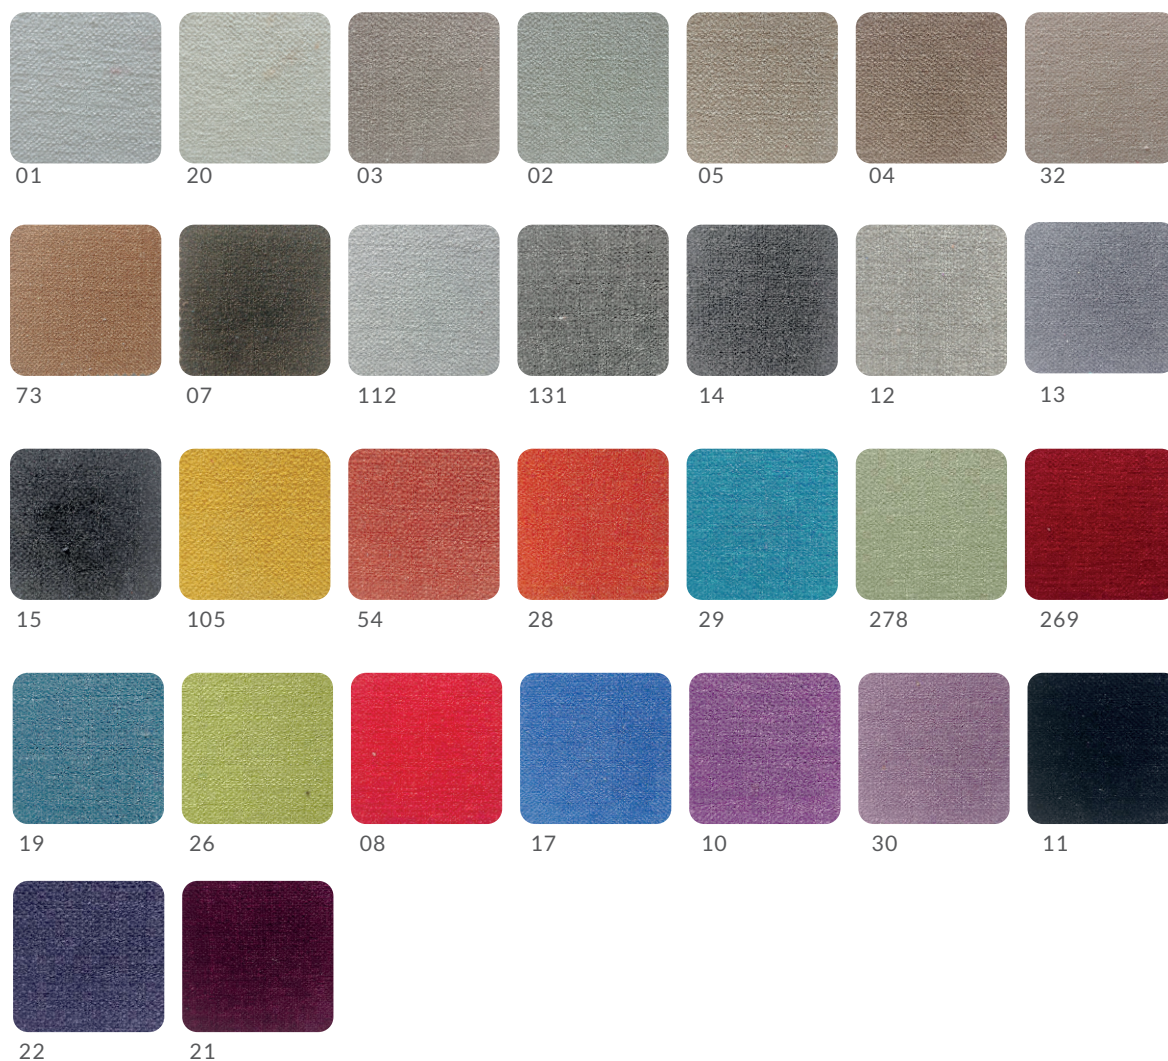

STEP SLED

Stratos Aquaclean TPA_ *Fire retardant cat. A*