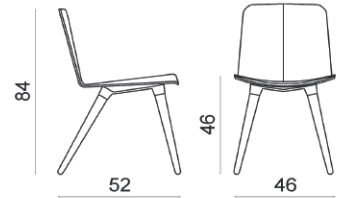

STEP IMBOTTITA/UPHOLSTERED

Sedia imbottita disponibile in diverse strutture:

- Quattro gambe in legno con fissaggio gambe in alluminio
- Telaio quattro gambe impilabile in acciaio cromato, cromo satinato, verniciato con e senza braccioli
- Basamento 4 razze in acciaio cromato o verniciato, fisso girevole o pompa a gas con e senza ruote
- Basamento 5 razze in alluminio con pompa a gas e ruote

Padded chair available in various versions:

- Four wooden legs with aluminium fixing
- Four-leg stacking chair available with chrome steel, satin chrome or painted steel frame with or without armrests
- Four star base in polished chrome or painted, fixed swivel or gas lift with or without castors
- Five star base in aluminium, gas lift with castors

Struttura__ Frame

01

02

03

04

05

06

07