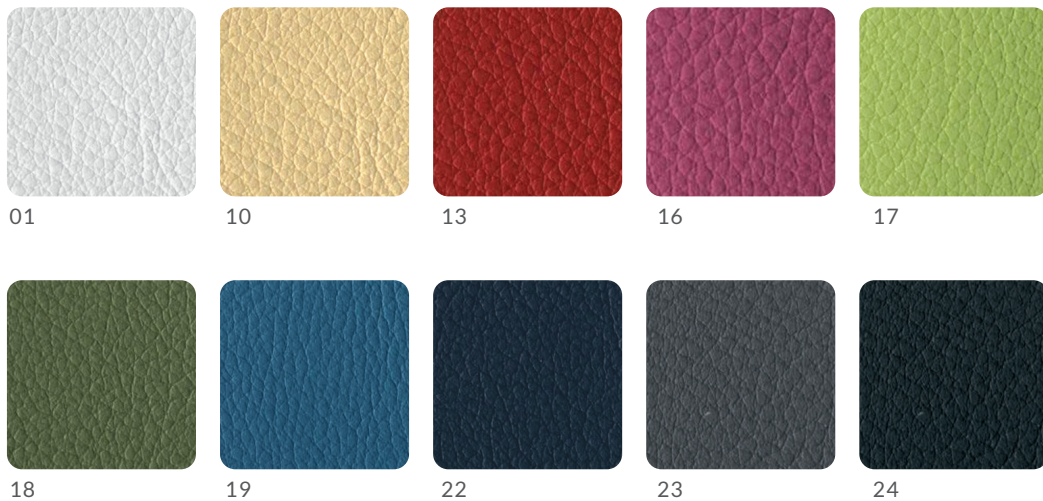

08

09

10

11

Corten

Satin

Cromato lucido crl
Chrome steel crl

Cromato oro
Gold chrome

22 Frassino *Ash*

21 Frassino *Ash*

30 Faggio laccato nero
Black beech

Novatex Velluto_ *Velvet* cat. A

Extrema cat. A

Stratos Aquaclean TPA_ *Fire retardant cat. A*

Sky cat. D

STEP IMBOTTITA/UPHOLSTERED