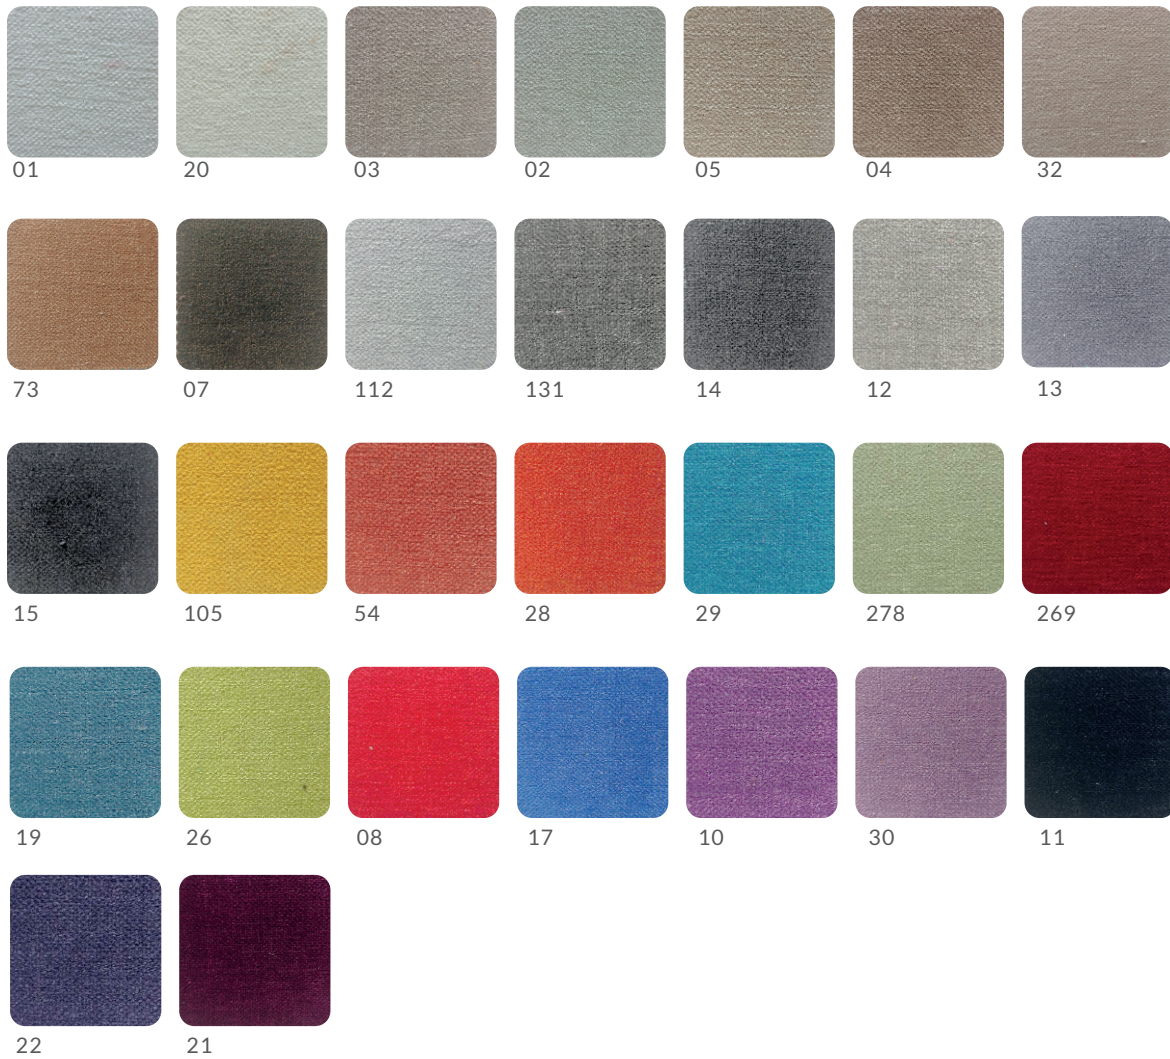

08

09

10

11

Corten

Satin

Cromato lucido crl
Chrome steel crl

Cromato oro
Gold chrome

22 Frassino *Ash*

21 Frassino *Ash*

30 Faggio laccato nero
Black beech

Novatex Velluto_ *Velvet* cat. A

Extrema cat. A

Stratos Aquaclean TPA_ *Fire retardant cat. A*

Sky cat. D

STEP IMBOTTITA/UPHOLSTERED

2213

2214

2215

2216

2217

2218