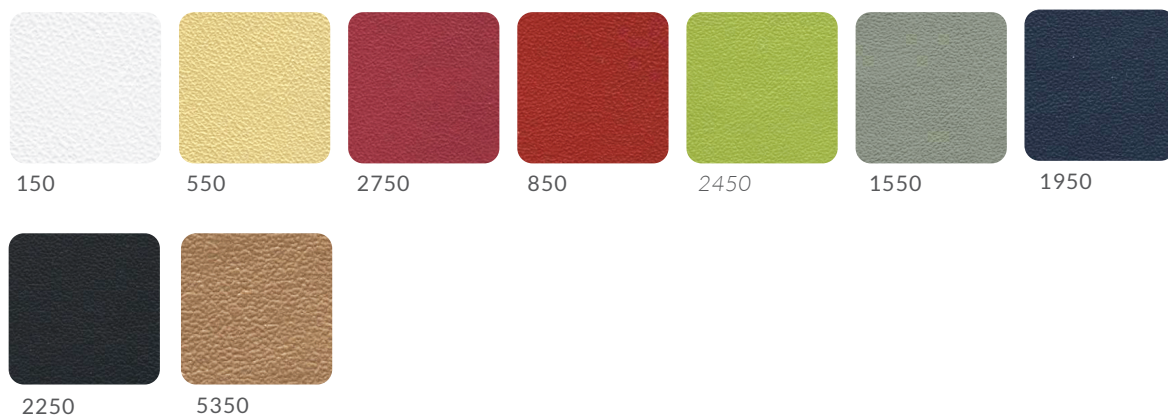

08

09

10

11

Corten

Satin

Cromato lucido crl
Chrome steel crl

Cromato oro
Gold chrome

22 Frassino *Ash*

21 Frassino *Ash*

30 Faggio laccato nero
Black beech

Novatex Velluto_ *Velvet* cat. A

Extrema cat. A

Stratos Aquaclean TPA_ *Fire retardant cat. A*

Sky cat. D

STEP IMBOTTITA/UPHOLSTERED