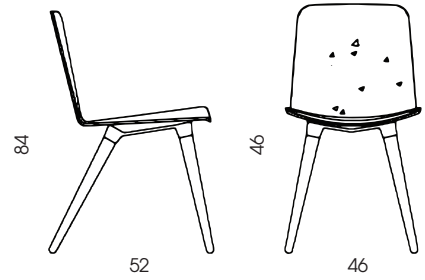

STEP CEMENT 4 GAMBE LEGNO/4 WOODEN LEGS

Sedia in composito effetto cemento, basamento 4 gambe in legno invecchiato con fissaggio gambe in alluminio verniciato corten.

Composite-cement effect chair, 4 aged wood legs with corten painted aluminium fixing.

Struttura__ Frame

01

02

03

04

05

06

07