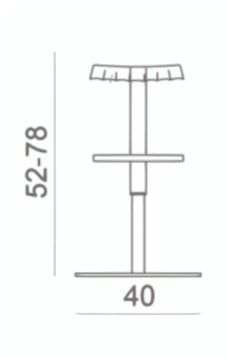

SPRING

Sgabello in werzalit, struttura in acciaio cromato, cromo satinato o verniciato.

Werzalit stool available with chromed steel structure, satin chrome or painted structure.

Struttura__Frame

Cromato lucido crl

Cromato satinato crs

01

02

03

04

05

06
Di serie *Series*

07

08

09

Werzalit

S 01

S 04

S 06

S 08

S 09