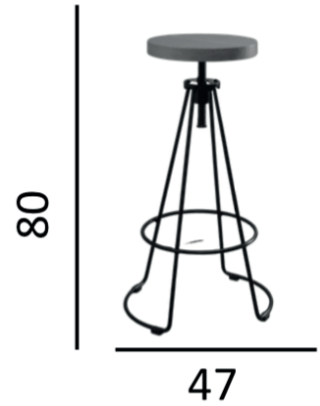

## SCREW STOPPER

Sgabello regolabile in altezza con sistema a vite e girevole a 360°.  
Seduta disponibile in diverse essenze di legno.

Swivel stool steel made with wooden seat.

### Struttura\_\_ Frame

01

02

03

04

05

06

07