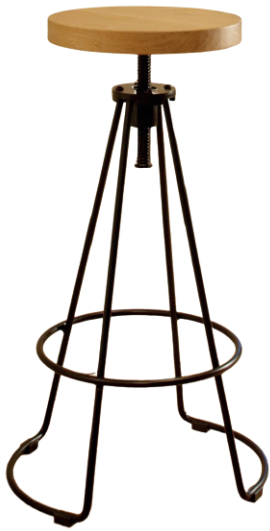

## SCREW STOPPER

Sgabello regolabile in altezza con sistema a vite e girevole a 360°.  
Seduta disponibile in diverse essenze di legno.

Swivel stool steel made with wooden seat.

### Struttura\_\_ Frame

01

02

03

04

05

06

07

08

09

10

11

Corten

Satin

Cromato lucido crl  
Chrome steel crl