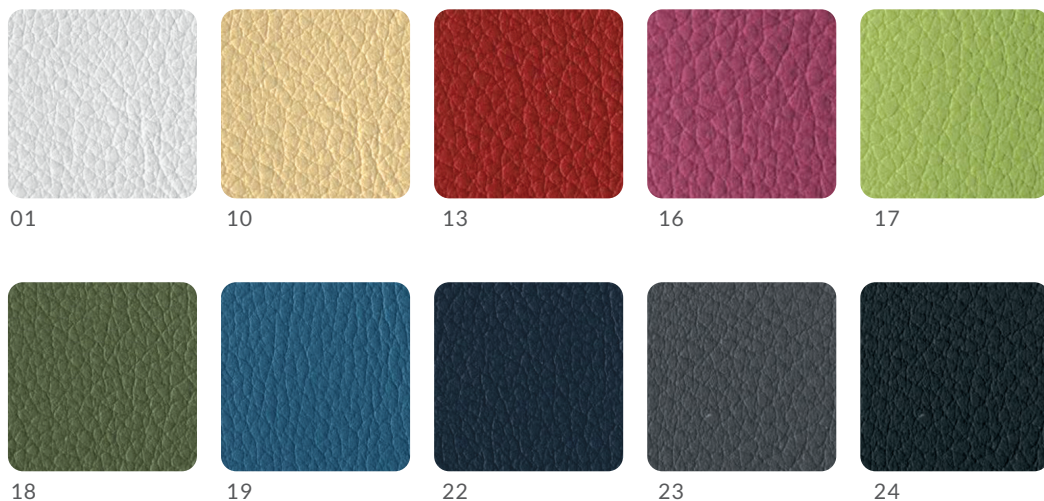

Stratos Aquaclean TPA_ *Fire retardant cat. A*

Sky cat. D