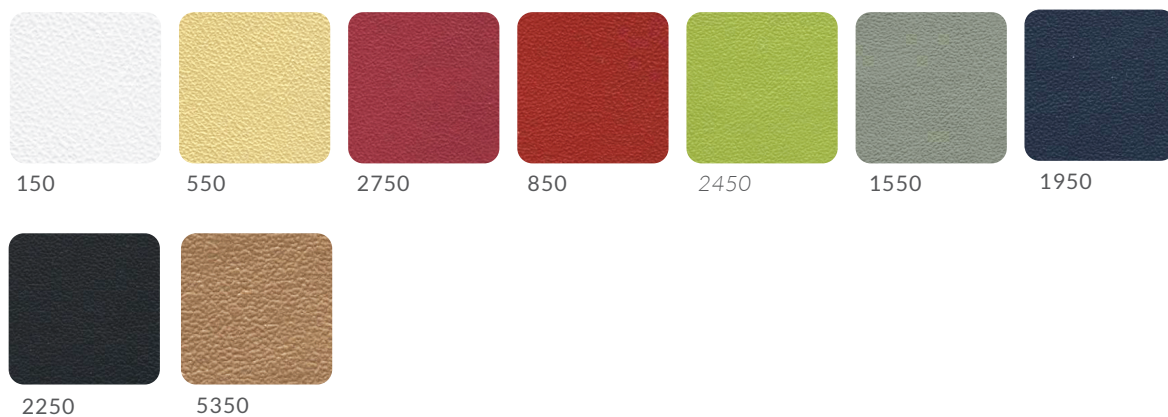

Extrema cat. A