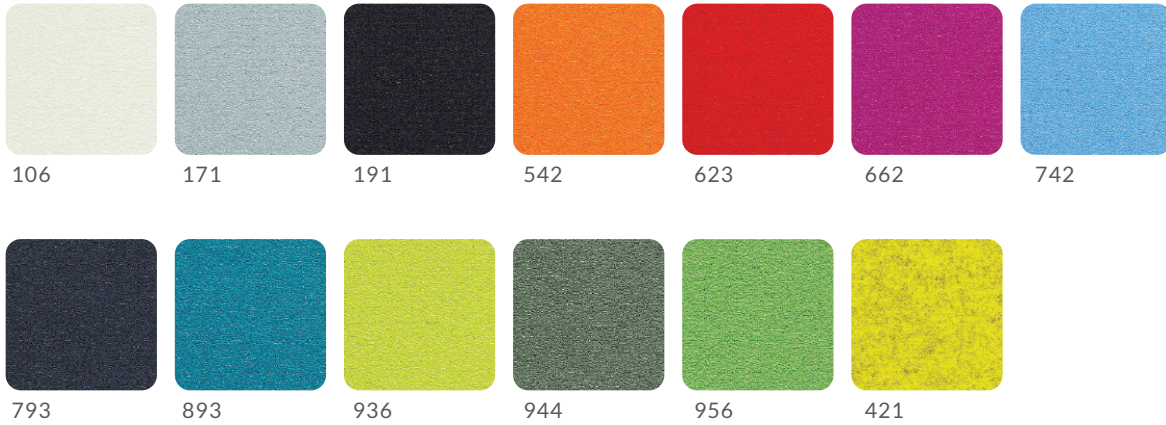

ROLL BASE 4 RAZZE/4 STAR BASE

Kvadrat cat. K

Divina