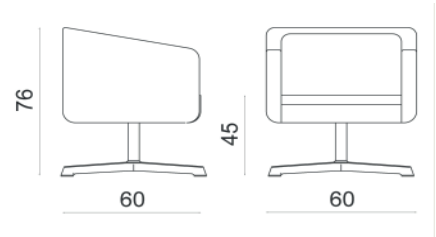

Struttura__Frame

01

02

03

04

05

06

07

08

09

10

11

Corten

Satin

Cromato lucido crl
Chrome steel crl