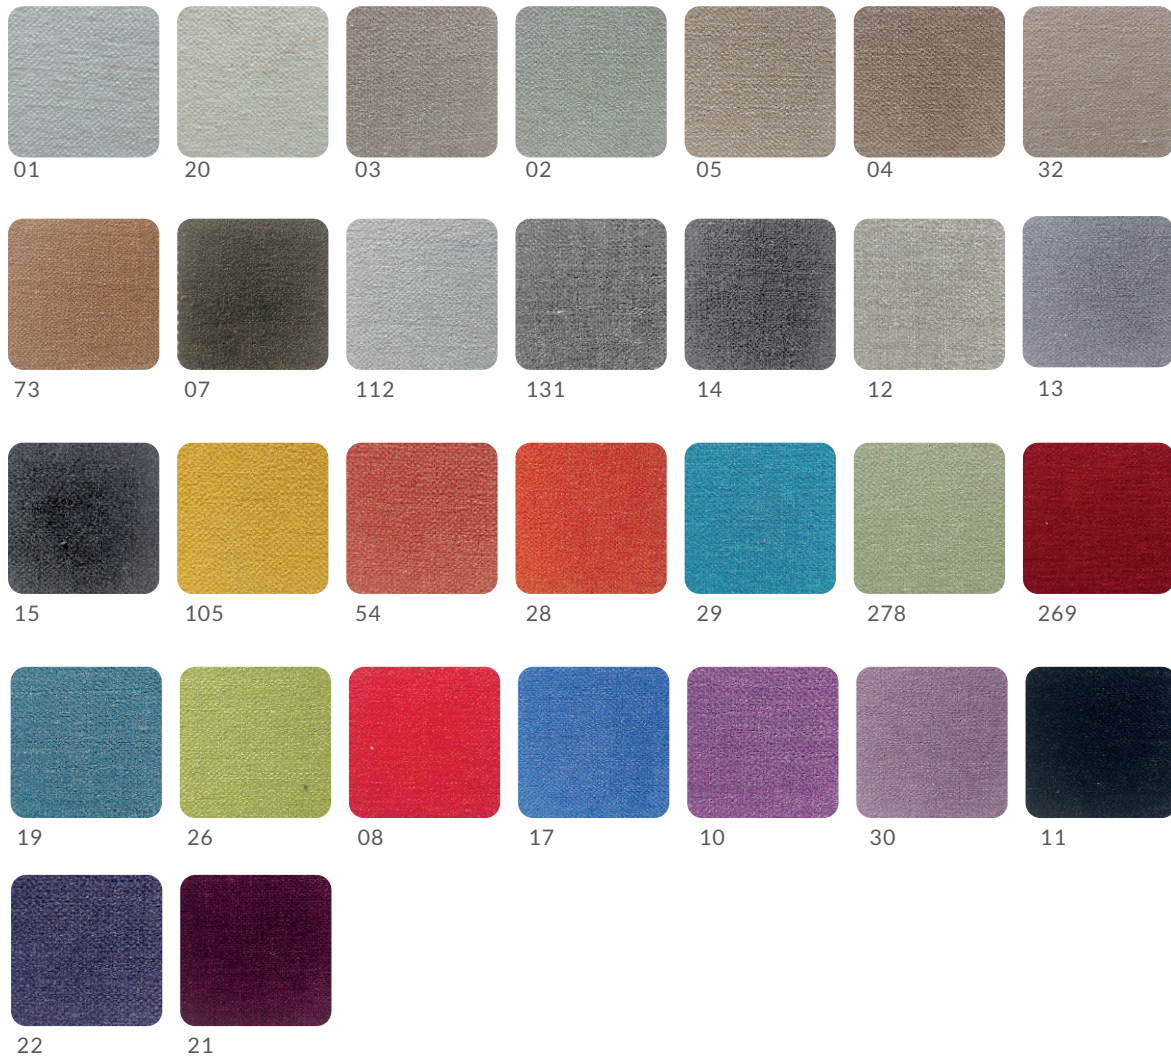

Stratos Aquaclean TPA_ *Fire retardant cat. A*