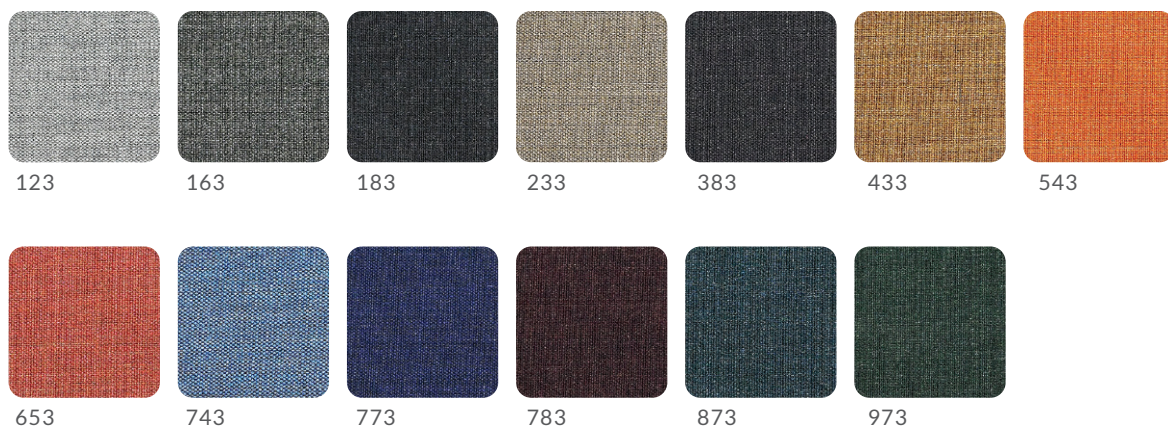

STEP 4 RAZZE/4 STARS BASE

Kvadrat cat. K

Divina

Hallingdal

Remix