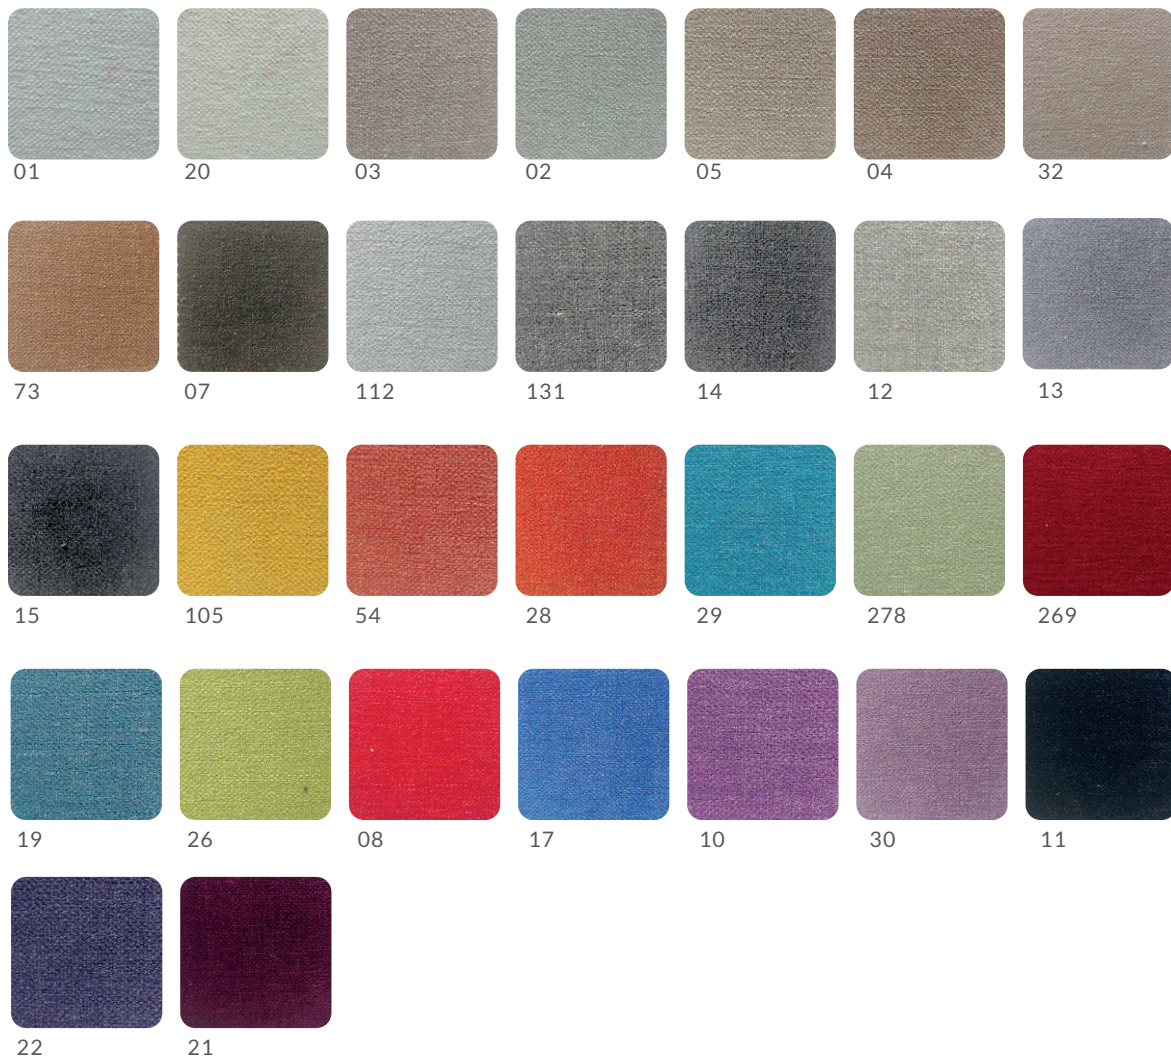

Stratos Aquaclean TPA_ *Fire retardant cat. A*