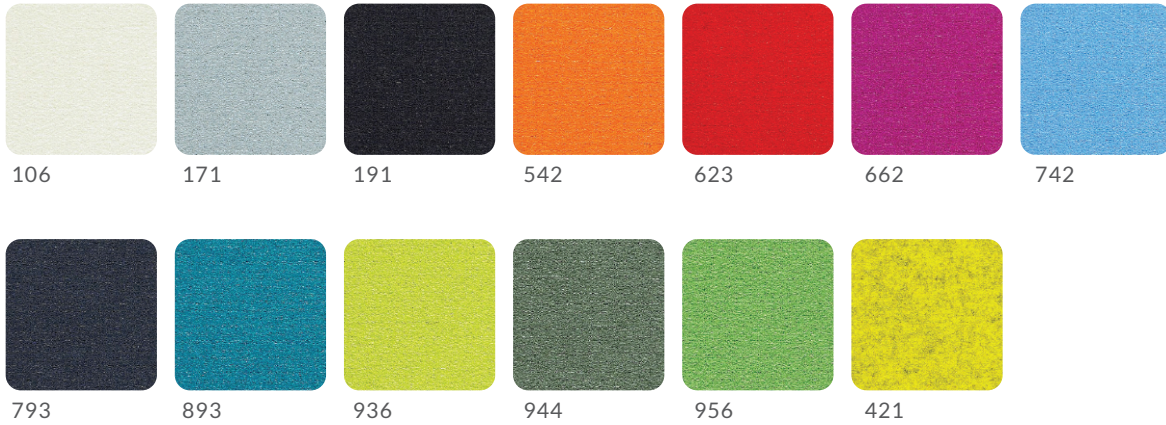

STEP 4 RAZZE/4 STARS BASE

Kvadrat cat. K

Divina