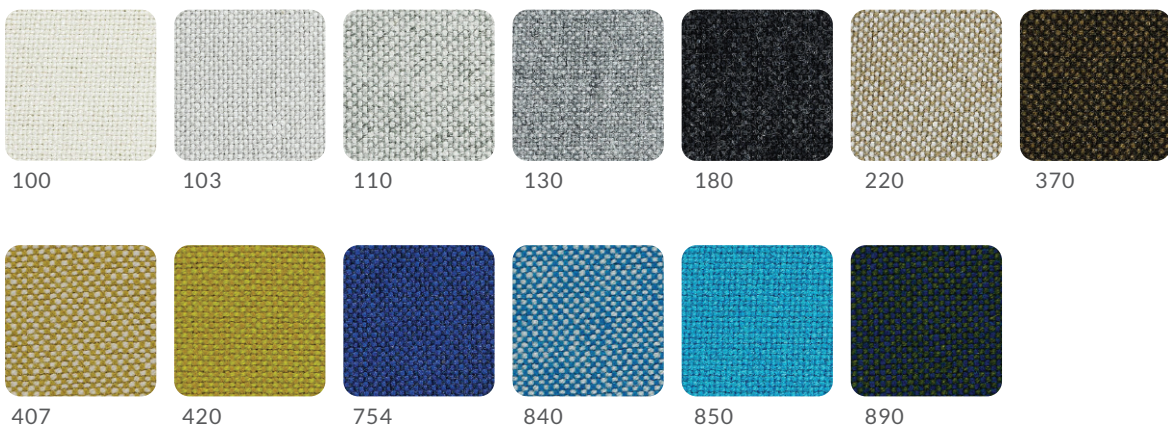

Hallingdal