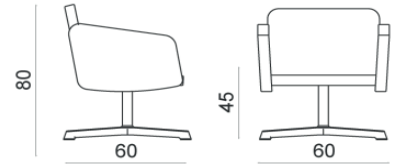

Struttura__Frame

01

02

03

04

05

06

07

08

09

10

11

Corten

Satin

Cromato lucido crl
Chrome steel crl