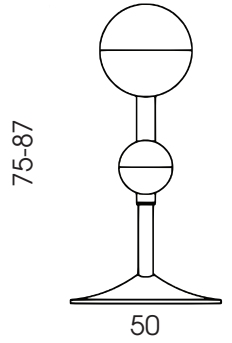

## GLOBUS STOOL

Sgabello in poliuretano imbottito, struttura in acciaio cromato o cromo satinato, girevole con alzata a gas.

Swivel polyurethane stuffed stool with stainless chromed structure or satin chrome with gas lift.

### Struttura\_\_Frame

01

02

03

04

05

06

07