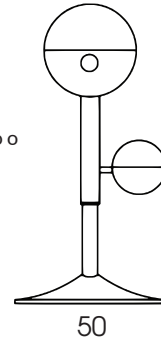

## GLOBUS STOOL

Sgabello in poliuretano imbottito, struttura in acciaio cromato o cromo satinato, girevole con alzata a gas.

Swivel polyurethane stuffed stool with stainless chromed structure or satin chrome with gas lift.

### Struttura\_\_Frame

01

02

03

04

05

06

07