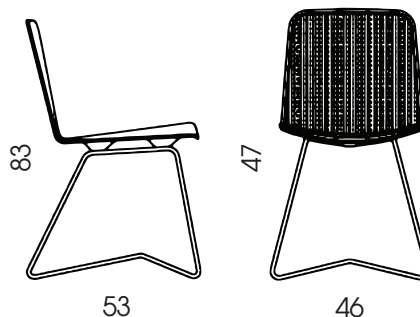

## STEP SLED STRINGS

Sedia in corda con struttura in tondino di acciaio verniciato previo trattamento antiruggine per uso interno ed esterno.

String chair with structure in round steel painted after a treatment against rust for indoor and outdoor use.