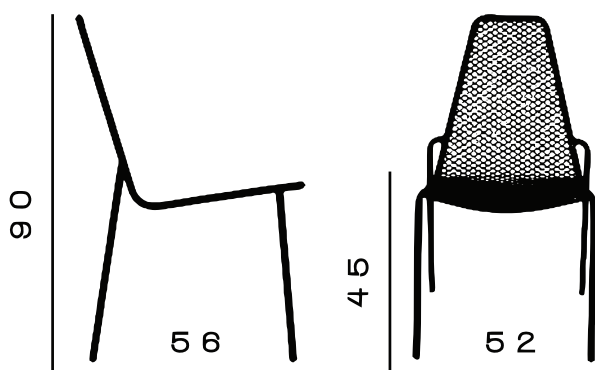

## RADA

Sedia impilabile in rete stirata, struttura in acciaio, verniciata previo trattamento antiruggine, con e senza braccioli. Uso interno e esterno.

Stackable chair in expanded mesh, steel structure, painted after a treatment anti rust, with or without armrests. Indoor and outdoor use.

### STRUTTURE/FRAME

01-3000

02-6018

03-1012

04-4006

05-5021

06-9016

07-9006