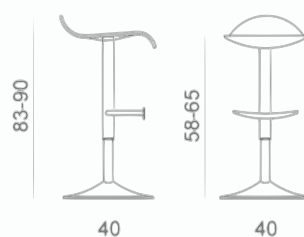

SAGAX

MANTA

POMPA A GAS
GAS COLUMN

Sgabello in multistrati varie finiture, struttura in acciaio cromato, cromo satinato, verniciato. Disponibile quattro gambe, girevole con alzata a gas, base in acciaio inox, anche imbottito parzialmente.

Multilayer swivel stool available in various finishes, frame in chrome, satin chrome or painted steel. It's available with four legs, gas lift, stainless steel base and also partially padded.

STRUTTURE/FRAME