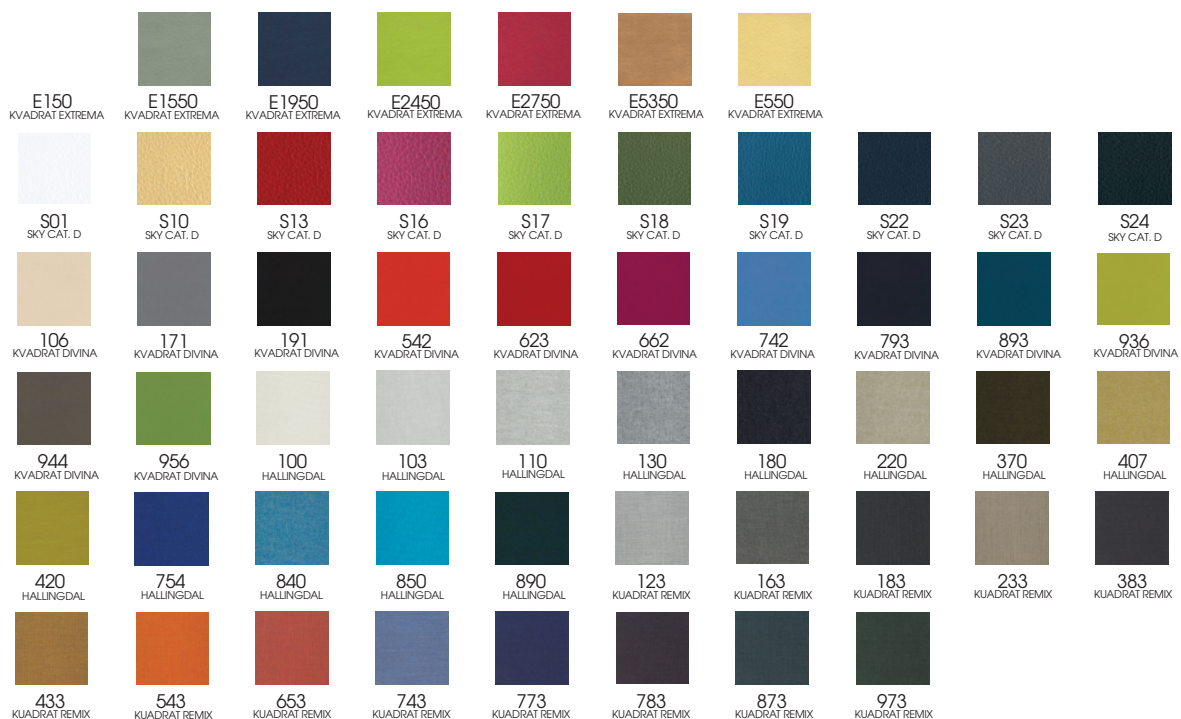

FINITURE/FABRICS