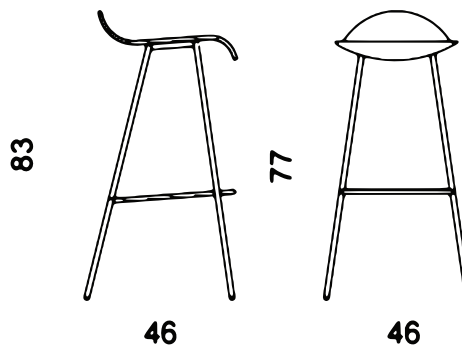

SAGAX

MANTA 4 GAMBE 4 LEGS

Sgabello in multistrati varie finiture, struttura in acciaio cromato, cromo satinato, verniciato. Disponibile quattro gambe, girevole con alzata a gas, base in acciaio inox, anche imbottito parzialmente.

Multilayer swivel stool available in various finishes, frame in chrome, satin chrome or painted steel. It's available with four legs, gas lift, stainless steel base and also partially padded.

STRUTTURE/FRAME