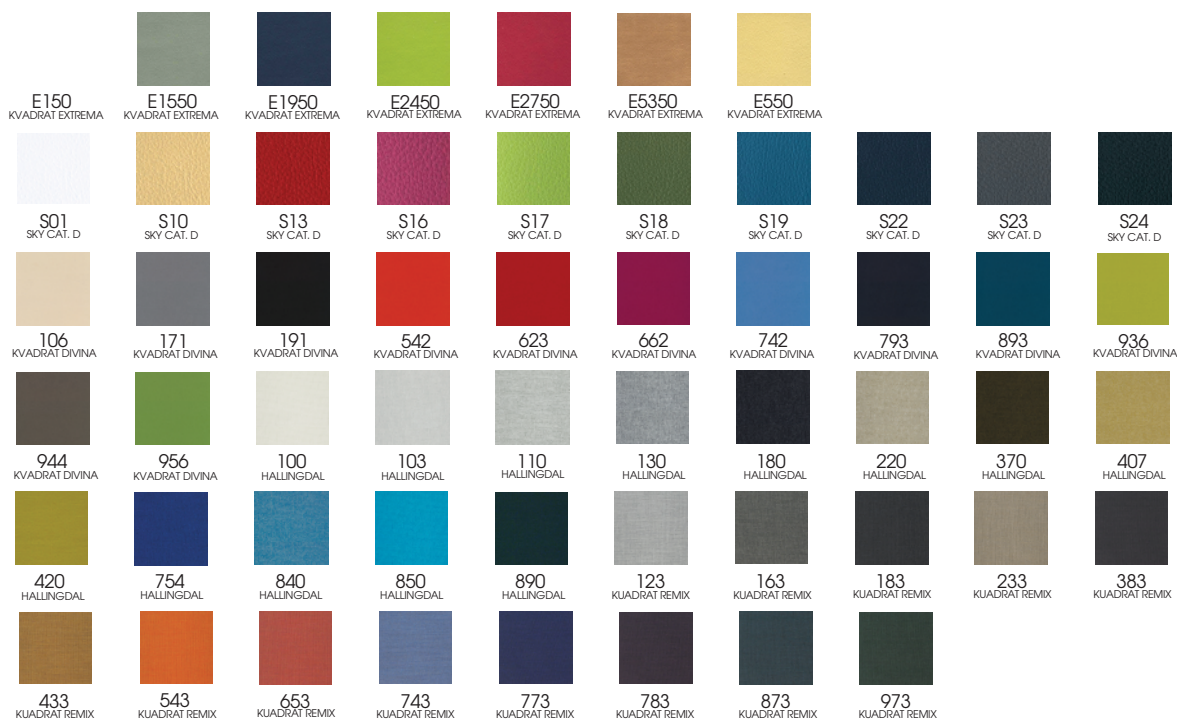

FINITURE/FABRICS

Sagax SRL

35010 Loreggia (PD) - Via del Santo - 049 9303170

www.sagax.it - info@sagax.it - MADE IN ITALY