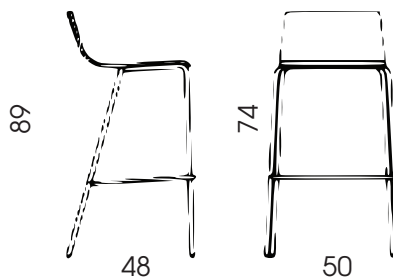

## LANDA 4 GAMBE 4 LEGS

Sgabello impilabile in multistrati varie finiture struttura in acciaio cromato, cromo satinato, verniciato. Disponibile quattro gambe, girevole con alzata a gas, base in acciaio inox, anche imbottito parzialmente.