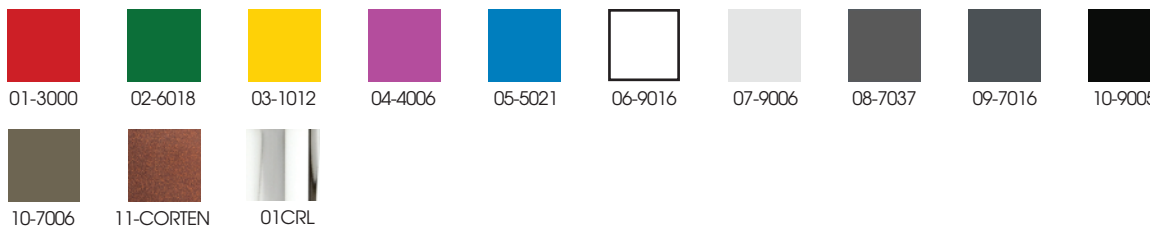

STRUTTURE/FRAME