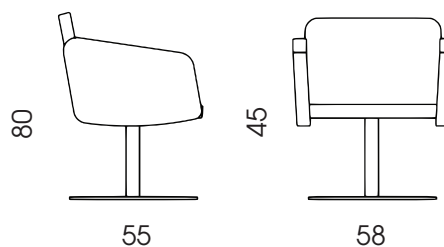

SAGAX

KOF FISSA GIREVOLE SWIVEL FIXED

Seduta imbottita disponibile nella versione con base fissa girevole quadra, nella finiture cromo lucido e verniciato. Disponibile anche nella versione fissa 4 razze cromo lucido, fissa girevole 5 razze su ruote cromo lucido e verniciato, 4 gambe in legno.