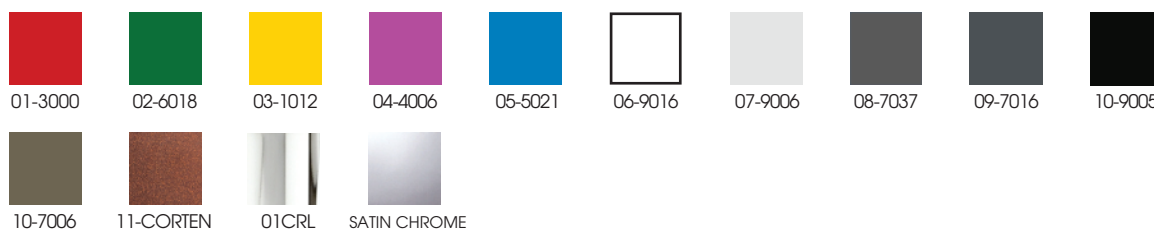

STRUTTURE/FRAME