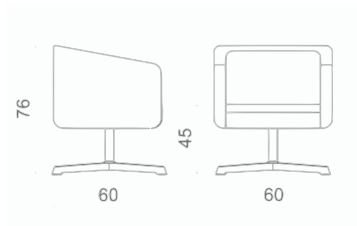

SAGAX

KOF

BASE 4 RAZZE
4 STAR BASE

Seduta imbottita disponibile nella versione con base fissa girevole quadra, nella finiture cromo lucido e verniciato. Disponibile anche nella versione fissa 4 razze cromo lucido, fissa girevole 5 razze su ruote cromo lucido e verniciato, 4 gambe in legno.