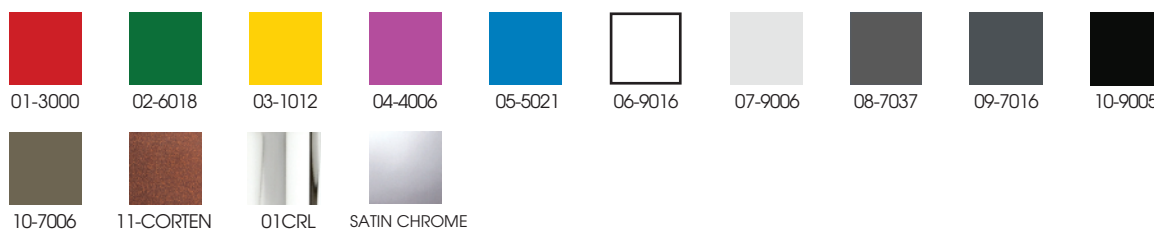

STRUTTURE/FRAME