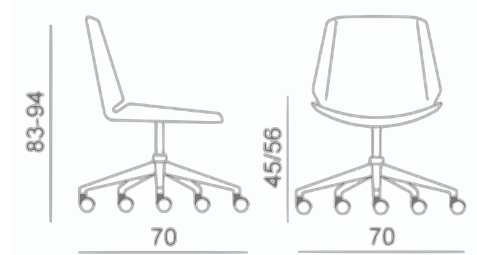

## KEEL 5 RAZZE 5 STAR BASE

La poltroncina KEEL dal design avvolgente e confortevole, grazie ai diversi tipi di basamento, può essere utilizzata in diverse situazioni dal contract, all'ufficio, alla casa. La lavorazione è particolarmente curata in ogni dettaglio garantendo un'alta qualità.