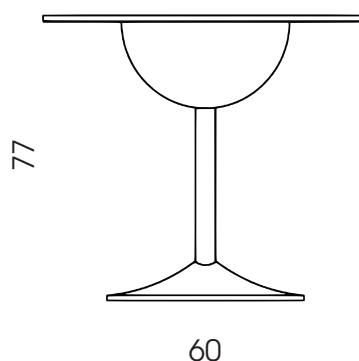

SAGAX

GLOBUS

Tavolo struttura in acciaio cromato, cromo satinato, verniciato, piano in stratificato Hpl. Disponibile in due altezze.

Table with frame in chrome, satin chrome or painted steel. Top in laminated HPL, available in two sizes.

STRUTTURE/FRAME

01-3000

02-6018

03-1012

04-4006

05-5021

06-9016

07-9006