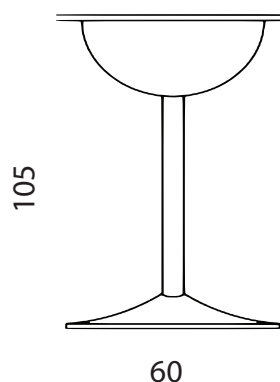

# GLOBUS

Tavolo struttura in acciaio cromato, cromo satinato, verniciato, piano in stratificato Hpl. Disponibile in due altezze.

Table with frame in chrome, satin chrome or painted steel. Top in laminated HPL, available in two sizes.

## STRUTTURE/FRAME

01-3000

02-6018

03-1012

04-4006

05-5021

06-9016

07-9006