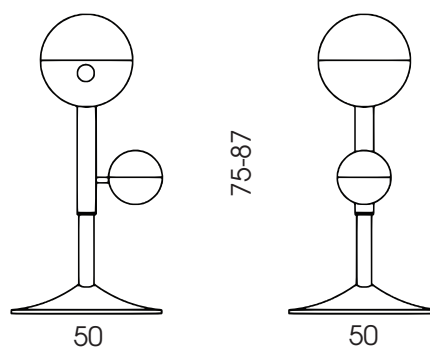

SAGAX

GLOBUS

Sgabello in poliuretano imbottito, struttura in acciaio cromato, cromo satinato, girevole con alzata a gas.

Swivel stool in padded polyurethane, gas lift, frame in chrome, satin chrome or painted steel.