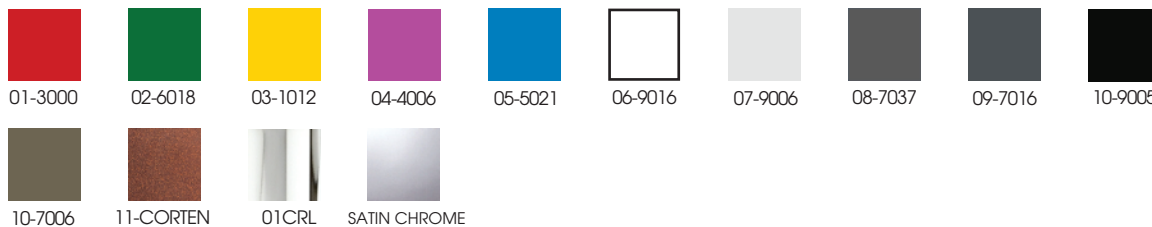

STRUTTURE/FRAME

FINITURE/FINISHES

Sagax SRL

35010 Loreggia (PD) - Via del Santo - 049 9303170

www.sagax.it - info@sagax.it - MADE IN ITALY