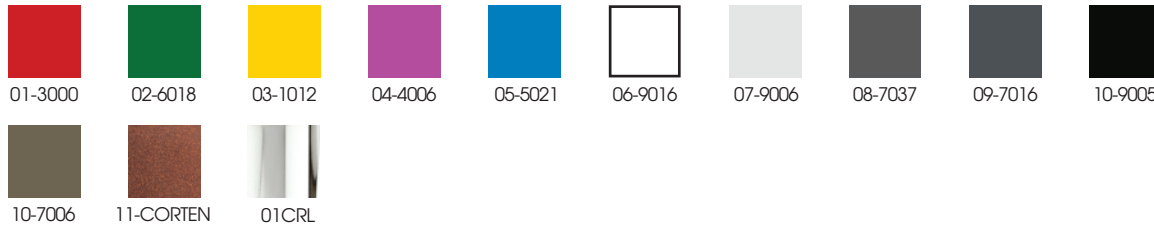

STRUTTURE/FRAME