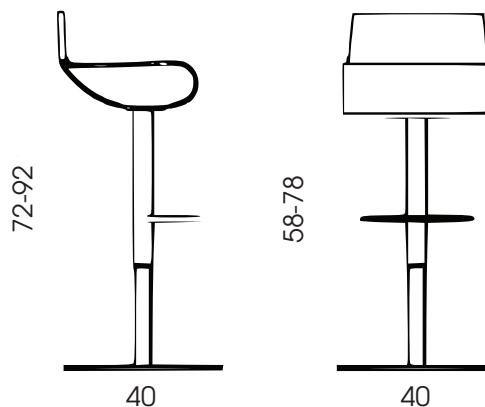

## GENN

ALZATA A GAS  
GAS COLUMN

Sgabello in multistrati varie finiture, struttura in acciaio cromato, cromo satinato, verniciato, cor-ten, zinco nero. Disponibile 4 gambe, girevole con alzata a gas.

Plywood stool in different wood finishes, chromed steel, satin chrome, painted, cor-ten or black zinc frame. Available 4-leg version or swivel with gas lift.