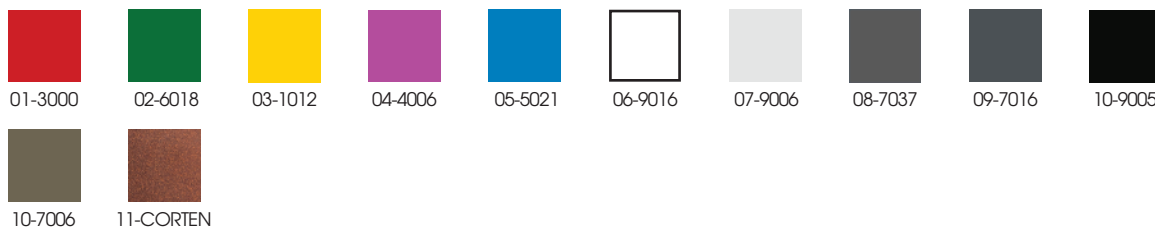

STRUTTURE/FRAME