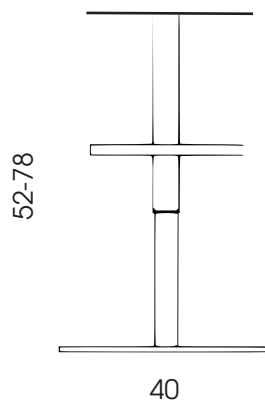

# SAGAX CEPPO

Sgabello in werzalit, struttura in acciaio cromato, cromo satinato, verniciato. Disponibile con telaio fisso, girevole con alzata a gas, base in acciaio inox.

Stool in werzalit, frame in chrome, satin chrome or painted steel. It's available with fixed frame, swivel with gas lift or stainless steel base.

## STRUTTURE/FRAME

01-3000

02-6018

03-1012

04-4006

05-5021

06-9016

07-9006