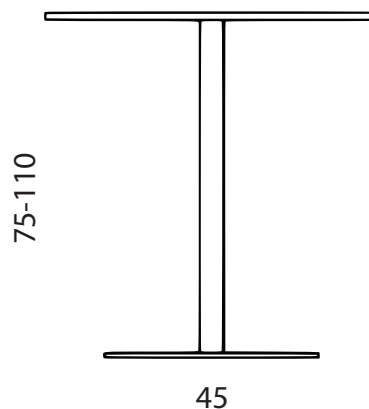

## ALBATROS

Tavolo disponibile in 2 altezze con piani in varie finiture e dimensioni rotondi o quadrati, base e colonna in acciaio verniciato.

Table available in 2 heights with round or square tops in different finishes and dimensions, base and column in painted steel.

H75 - H110

ø60 60x60, ø70 70x70, ø75 75x75, ø80 80x80cm