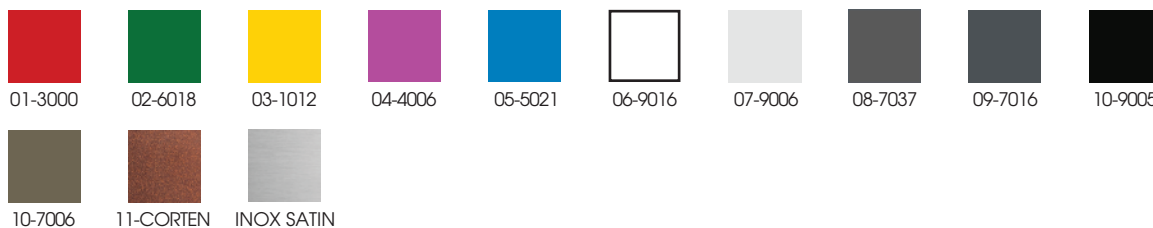

STRUTTURE/FRAME