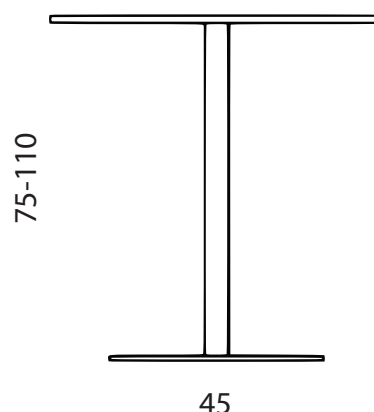

## ALBATROS

Tavolo disponibile in 2 altezze con piani in composito effetto cemento rotondi o quadrati, base in acciaio arrugginito con vernice di protezione.

Table available in 2 heights with round or square tops in cement effect composite, base in rusty steel with protection paint.

H75 - H110

ø60 60x60, ø70 70x70, ø75 75x75, ø80 80x80cm

### STRUTTURE/FRAME

01-3000

02-6018

03-1012

04-4006

05-5021

06-9016

07-9006